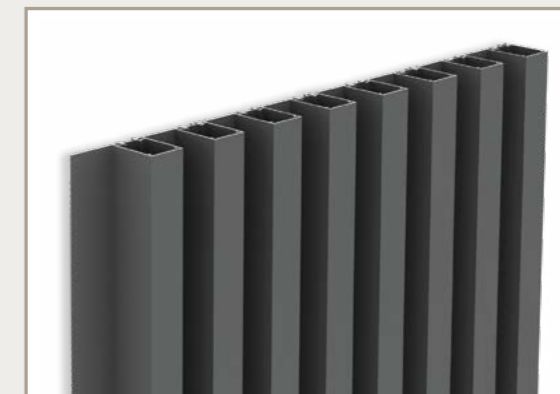

Bij de DW231 zijn de verticale profielen 40mm diep. De donkere schaduwen tussen de profielen benadrukken de rechte lijnen van de gevelbekleding.