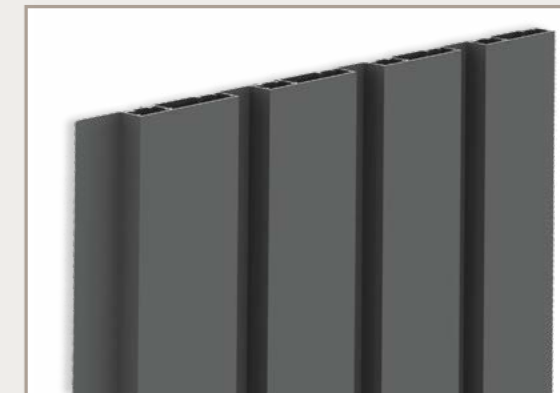

Keuze uit 4 verschillende afwerkingsprofielen voor een verticale plaatsing en 1 voor een horizontale

De DW230 is het lage verticale profiel. De afwerkingsprofielen hebben een breedte van 30mm en een diepte van 20mm.

Bij de DW231 zijn de verticale profielen 40mm diep. De donkere schaduwen tussen de profielen benadrukken de rechte lijnen van de gevelbekleding.

De DW232 is een U-profiel. De verticale profielen hebben een slanke open kant, die naar wens kan ingevuld worden met kleuren, bezetting of belichting.