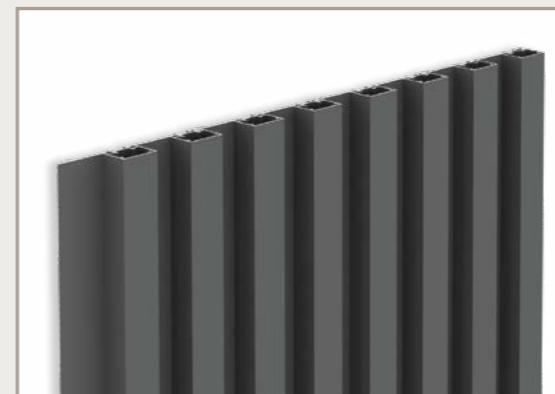

De DW230 is het lage verticale profiel. De afwerkingsprofielen hebben een breedte van 30mm en een diepte van 20mm.