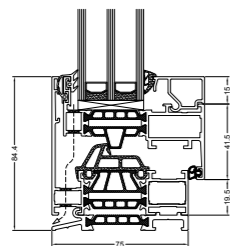

STAR75 LUXUS